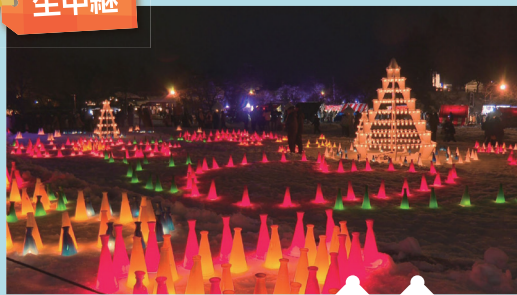

# 2月のおすすめ番組

地元のグルメ・エンタメ情報や、普段なかなか見ることのできない学校行事・部活動の様子をご覧ください!

NCV9chの専用サイト、NCVチャンネルはこちら! ニュースや番組情報など満載!

生中継

### 西部雪まつり「雪上打ち上げ花火」

**放送日** 8日(土)  
時間は決まり次第HPなどでお知らせします。

米沢冬の一大イベント「上杉雪灯籠まつり」。松が岬公園一帯を会場に約200基の雪灯籠と約2000個の雪ぼんぼりが設置されます。また、西部雪まつりでは約2000発の花火が音楽とともに打ち上げられ、冬の夜空を彩ります! 8日(土)夕方から2元生中継でお伝えします。

特別番組

## わらじみこし祭り

**放送日** 1日(土) 10:30~ほか  
高畠町の冬の風物詩「わらじみこし祭り」。さらしを巻いた参加者が約4mの「大わらじ」を担ぎ、町内を練り歩きます。新年最初の「熱い祭り」をご覧ください!